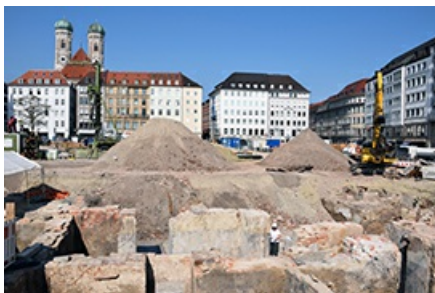

### Sehr geehrte Damen und Herren,

heute geht's los mit „**Bar, Beats & Baustelle**“ im Infozentrum 2. **Stammstrecke**.

Wir möchten Sie ganz herzlich zu dieser Veranstaltungsreihe vom 7. bis 15. September 2018 einladen und würden uns freuen, Sie vor Ort begrüßen zu können. Unsere **Rooftop-Lounge mit Panoramablick** auf das Baufeld am Marienhof und die Münchner Innenstadt lädt zum Verweilen bei Lounge-Musik, Snacks und tollen Drinks ein.

Quelle: DB Netz AG

Lohnenswert ist natürlich auch ein Blick in die **multimediale Ausstellung** zur 2. Stammstrecke. VR-Brillen, Animationen und vieles mehr stehen bereit und vermitteln einen tollen und informativen Eindruck vom Nutzen, Bau und den Herausforderungen beim größten Infrastrukturprojekt Bayerns.

Die für jedes Wetter gerüstete Rooftop-Lounge und die multimediale Ausstellung haben jeweils **extralang von 13 bis 24 Uhr geöffnet**.

Schauen Sie vorbei, wir freuen uns auf Ihren Besuch.

[> Zum Programm](#)

### Es gibt noch freie Plätze bei den Archäologie-Führungen

Quelle: DB Netz AG

Am **Donnerstag, 13. September 2018**, finden nachmittags **ab 13 Uhr** Führungen zu den Ausgrabungen am Marienhof statt. Dies ist die letzte Gelegenheit, sich die historischen Kellerfundamente anzuschauen, bevor dort die Baugrube für die neue S-Bahn-Station entsteht.